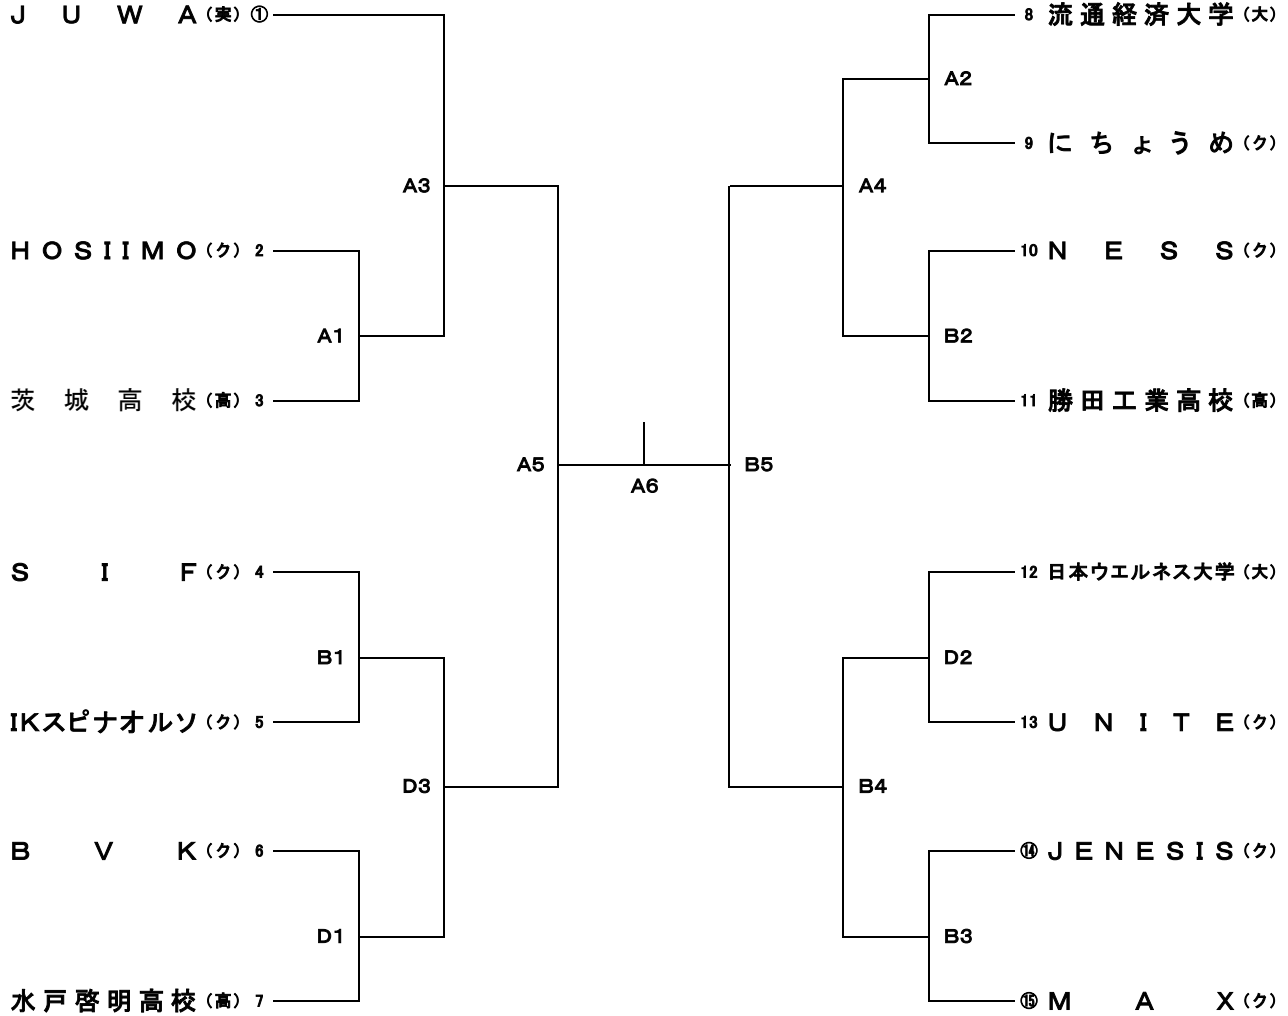

令和6年度 天皇杯・皇后杯全日本バレーボール選手権大会
茨城県ラウンド 組合せ

日 時 令和6年 7月14日(日) 開館開場午前8時30分 **開会式は実施しない**
試合設定時間

第1試合9:20 第2試合10:30 第3試合11:40 第4試合12:50 第5試合14:00 第6試合15:10
※ 前の試合が伸びた場合は試合間10分 連続試合20分後プロトコールとする。

受 付 試合設定時間の1時間前までに受付入館してください。
但し、第1試合のコートオフィシャルのチーム(○印)は8時40分までに入館ください。
会 場 日立市池の川さくらアリーナ A・B・C・Dコート

天 皇 杯

皇 后 杯